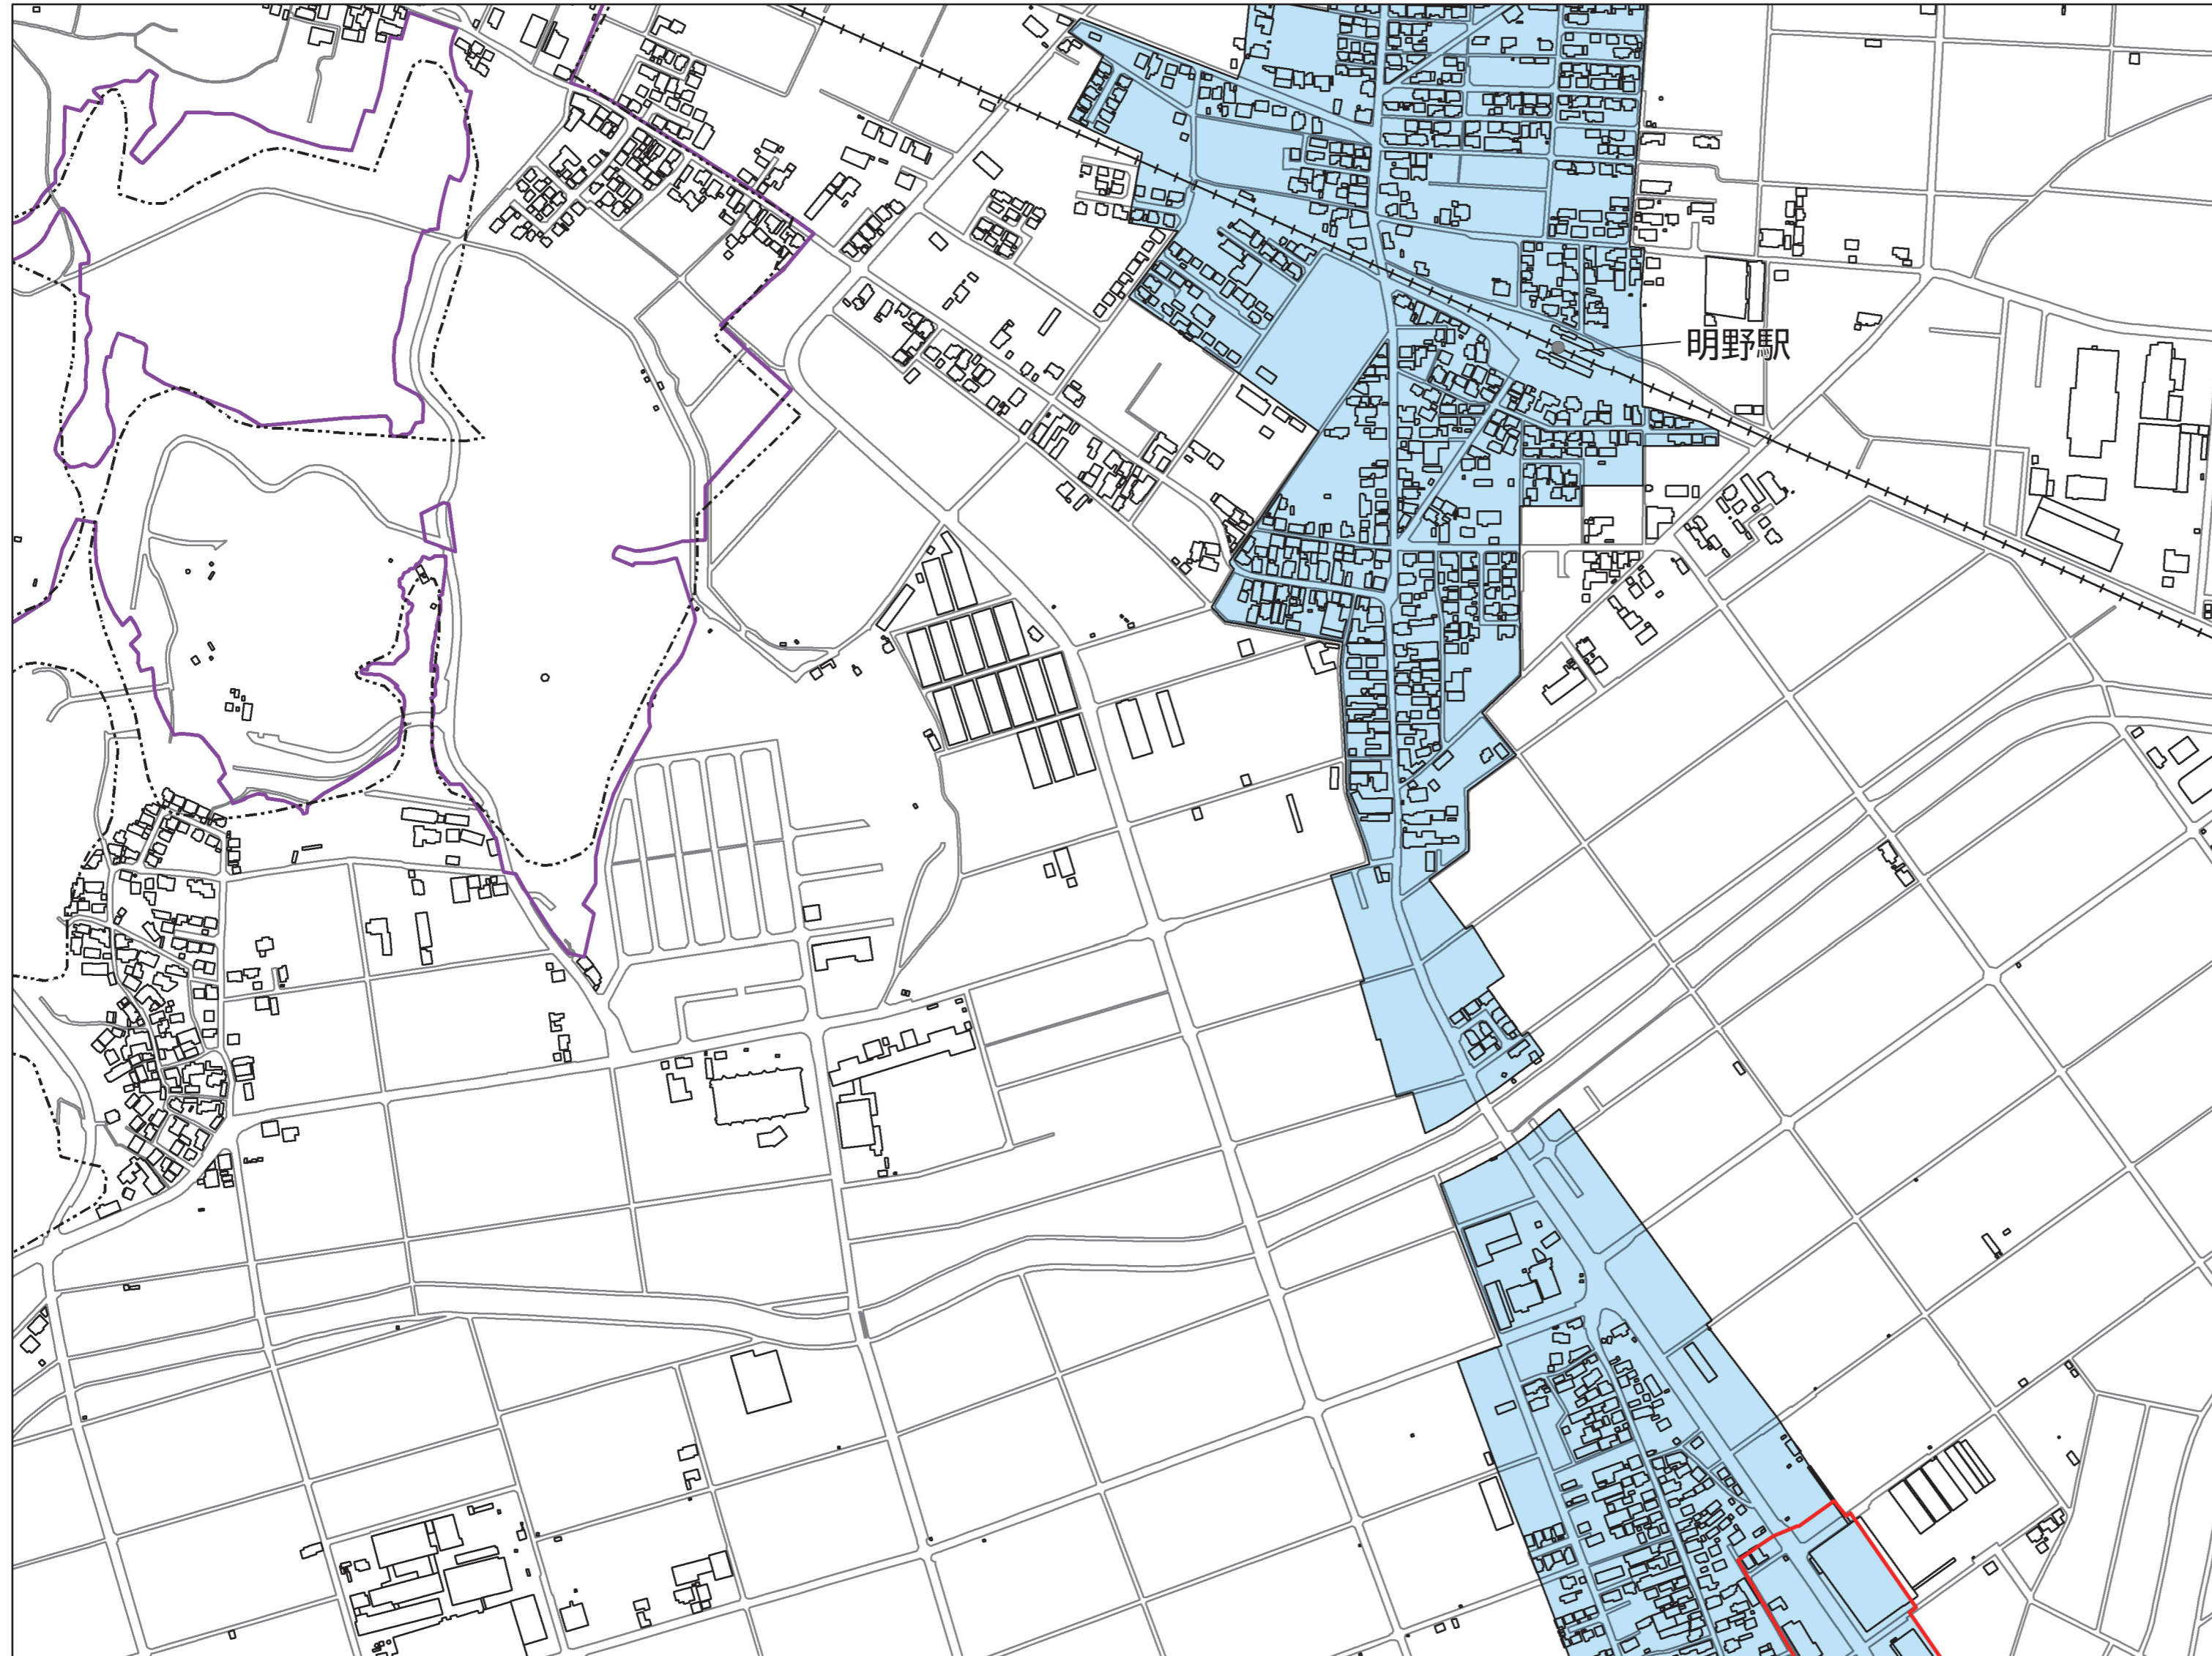

B5  
(453)

凡例

-  都市機能誘導区域
-  都市機能維持ゾーン
-  居住誘導区域
-  行政区域
-  都市計画区域
-  用途地域
-  駅
-  JR
-  近鉄

B5  
(453)

S=1:5,000

B6  
(551)

B6  
(551)

S=1:5,000