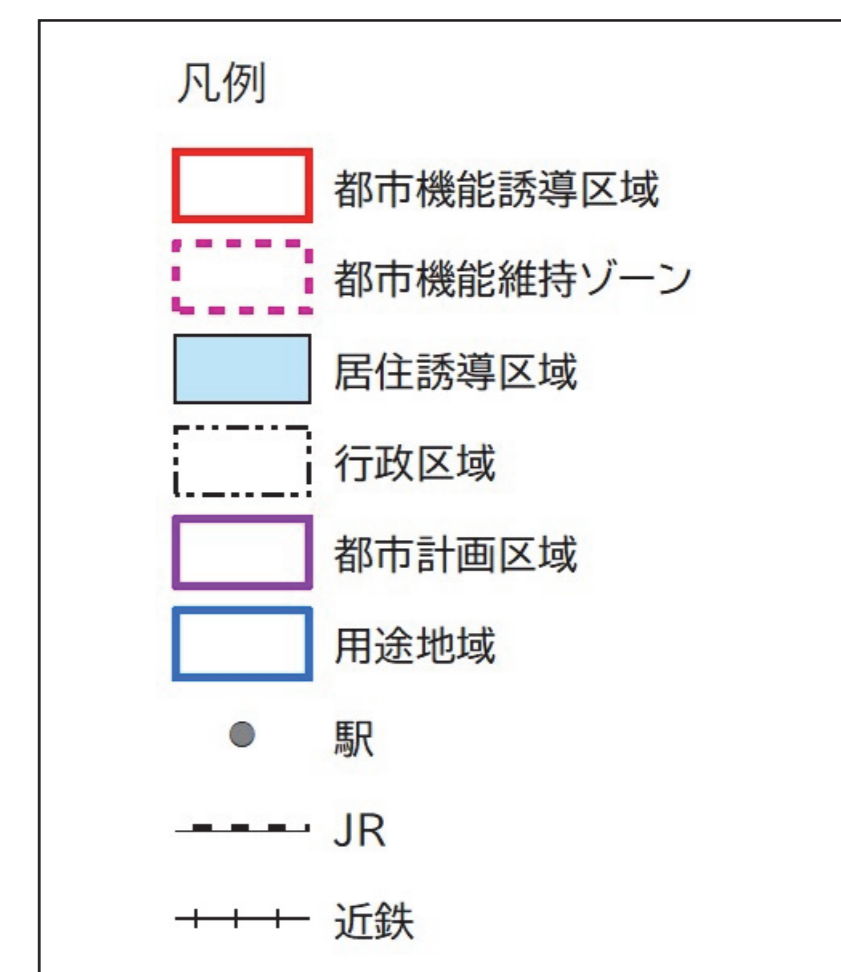

B5  
(453)

凡例

-  都市機能誘導区域
-  都市機能維持ゾーン
-  居住誘導区域
-  行政区域
-  都市計画区域
-  用途地域
-  駅
-  JR
-  近鉄

B5  
(453)

S=1:5,000

B6  
(551)

B6  
(551)

S=1:5,000