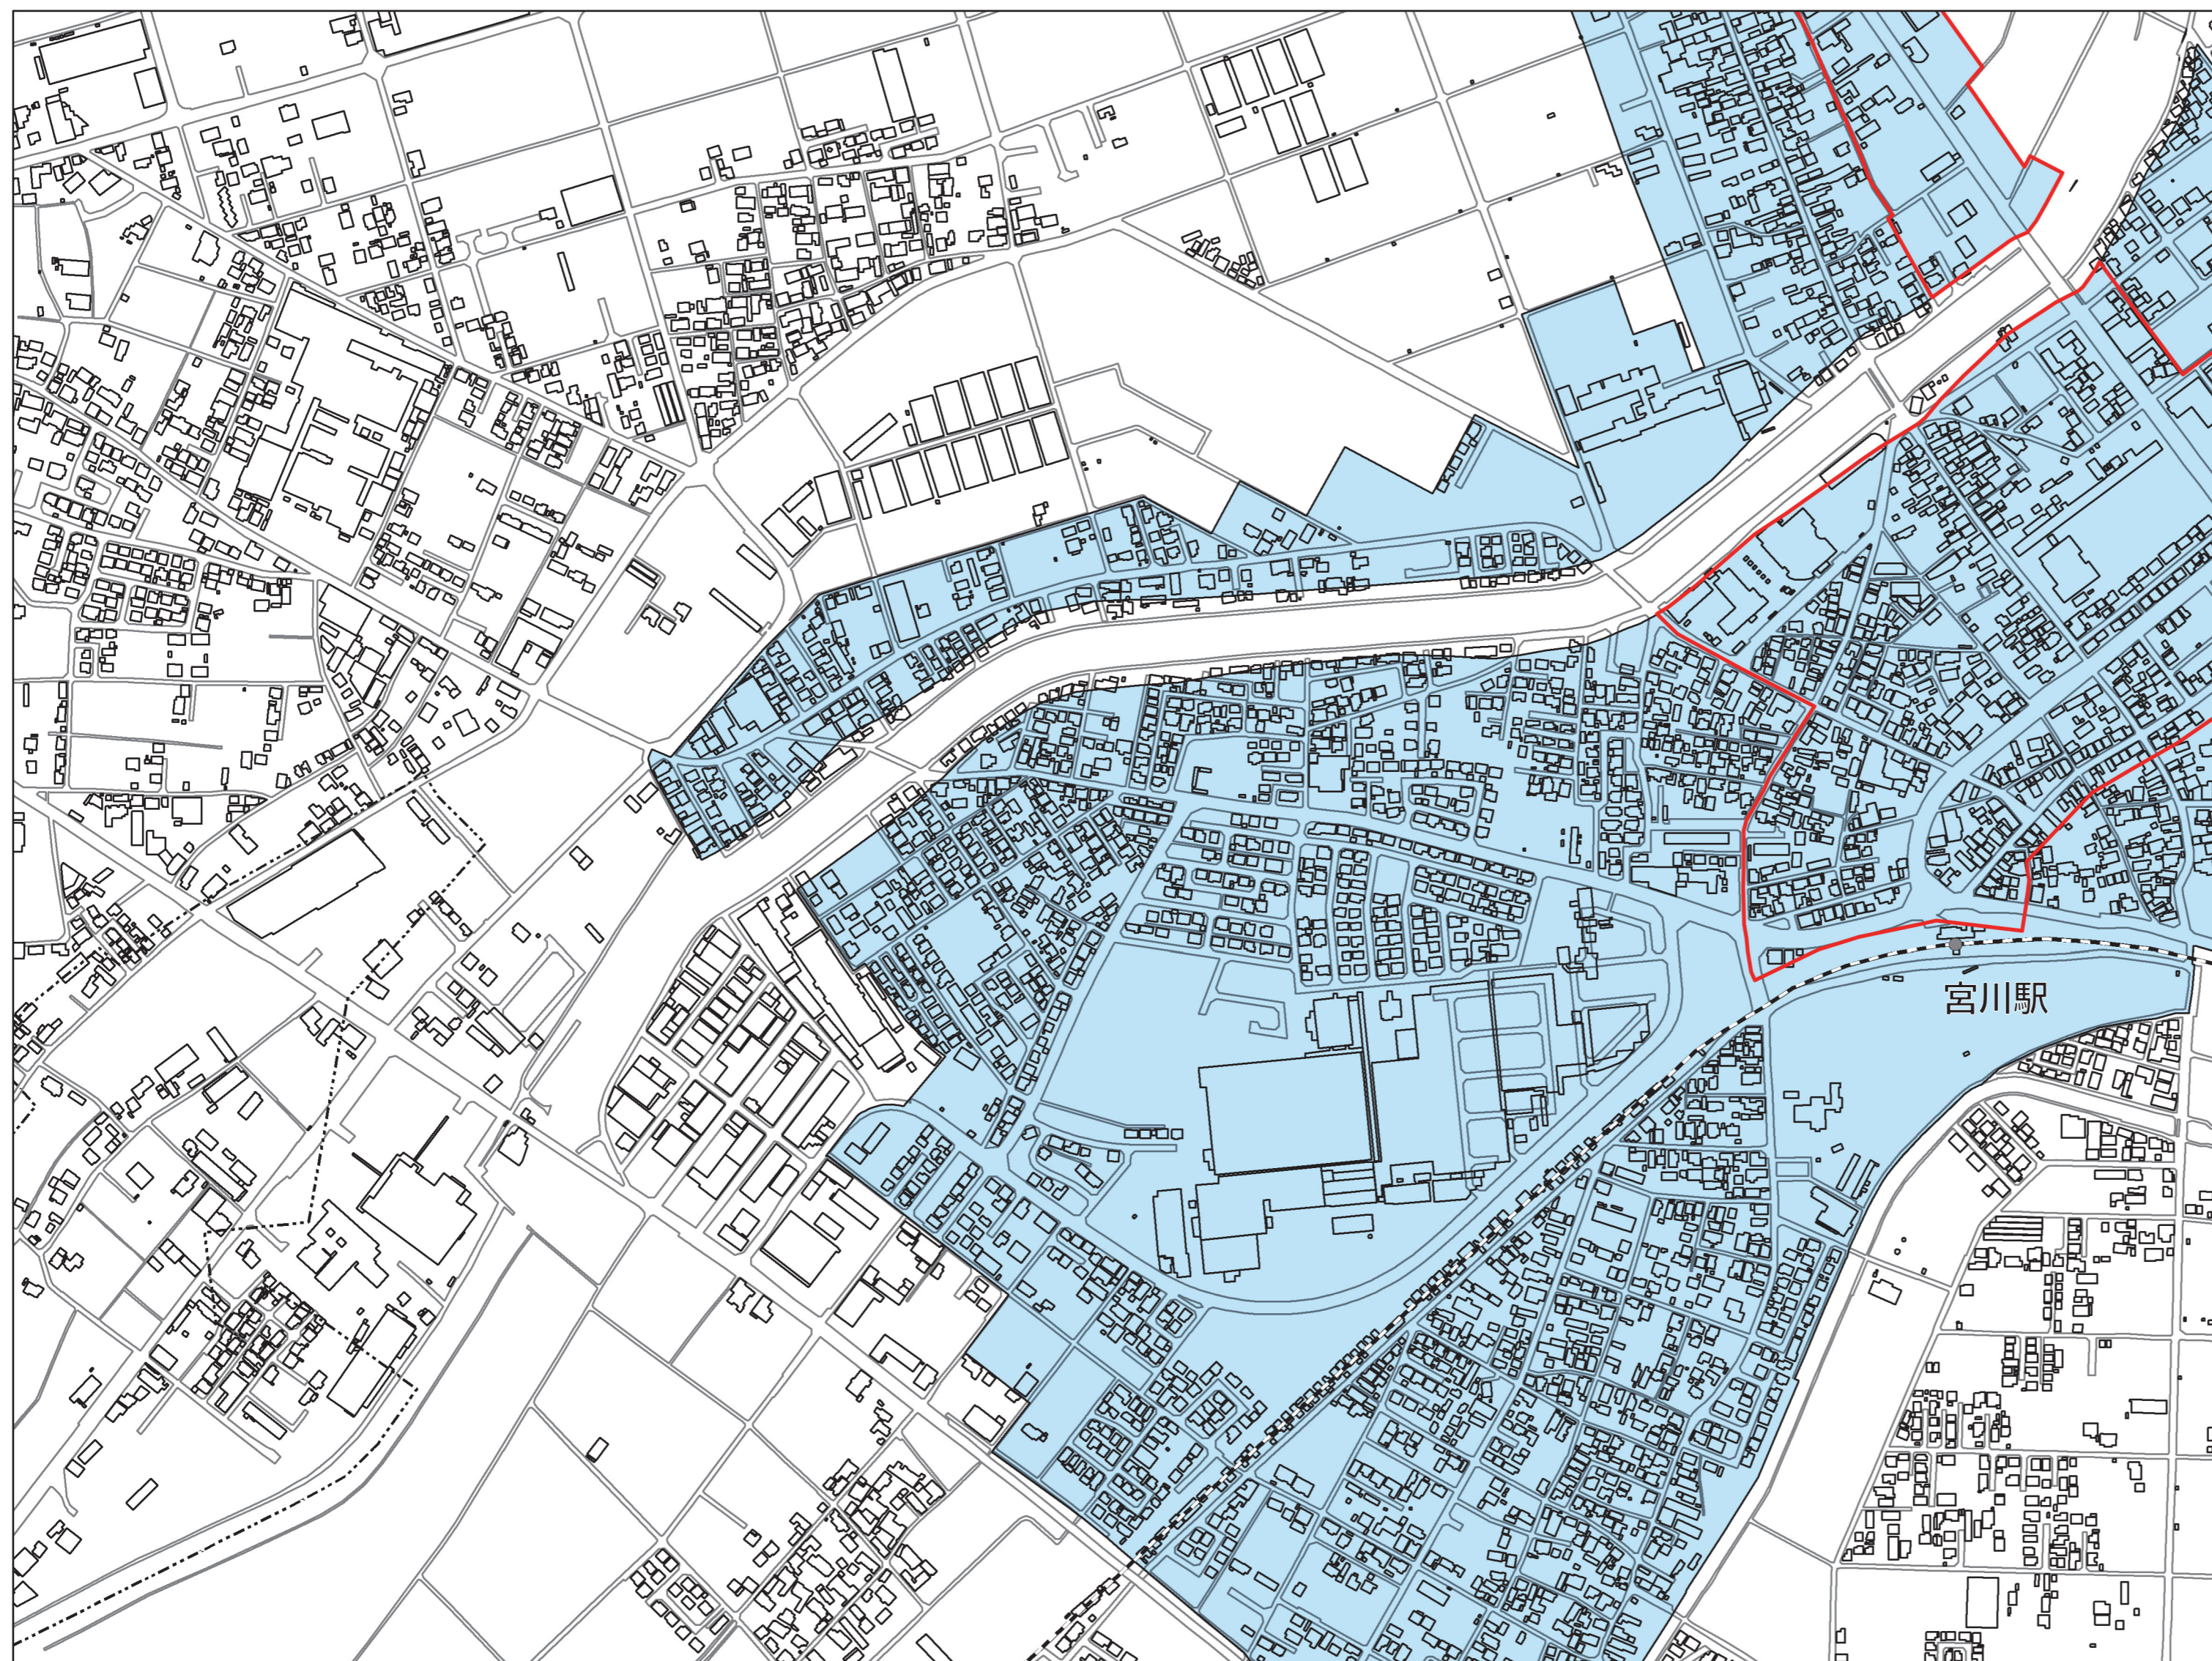

B5  
(453)

凡例

-  都市機能誘導区域
-  都市機能維持ゾーン
-  居住誘導区域
-  行政区域
-  都市計画区域
-  用途地域
-  駅
-  JR
-  近鉄

B5  
(453)

S=1:5,000

B6  
(551)

B6  
(551)

S=1:5,000