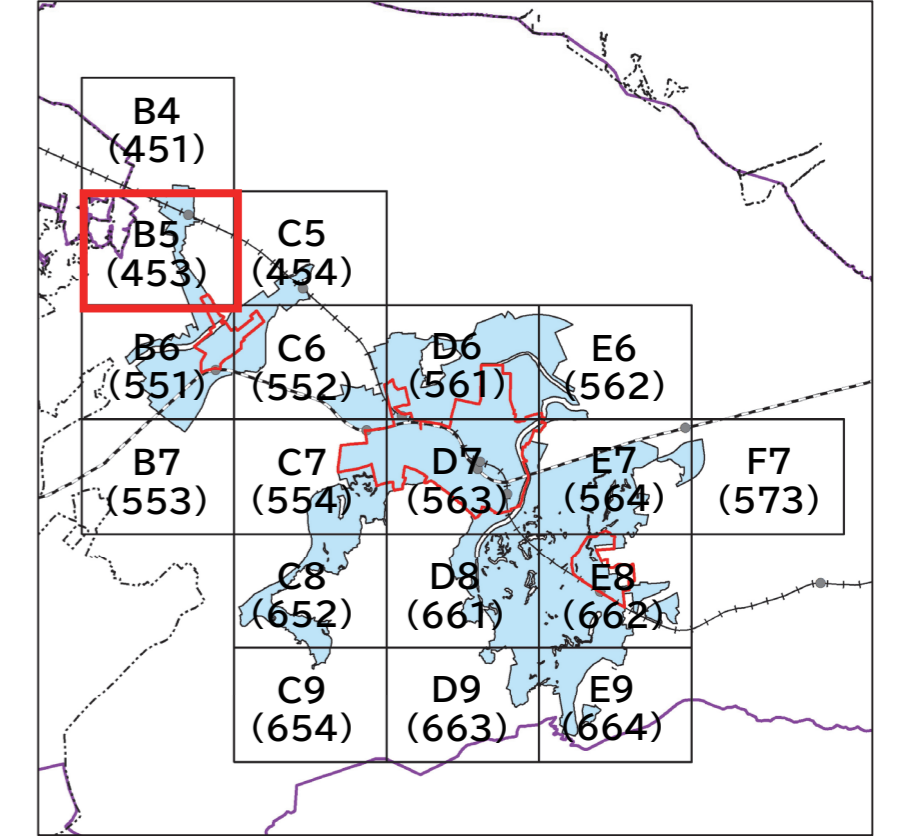

B5  
(453)

凡例

-  都市機能誘導区域
-  都市機能維持ゾーン
-  居住誘導区域
-  行政区域
-  都市計画区域
-  用途地域
-  駅
-  JR
-  近鉄

B5  
(453)

S=1:5,000

B6  
(551)

B6  
(551)

S=1:5,000