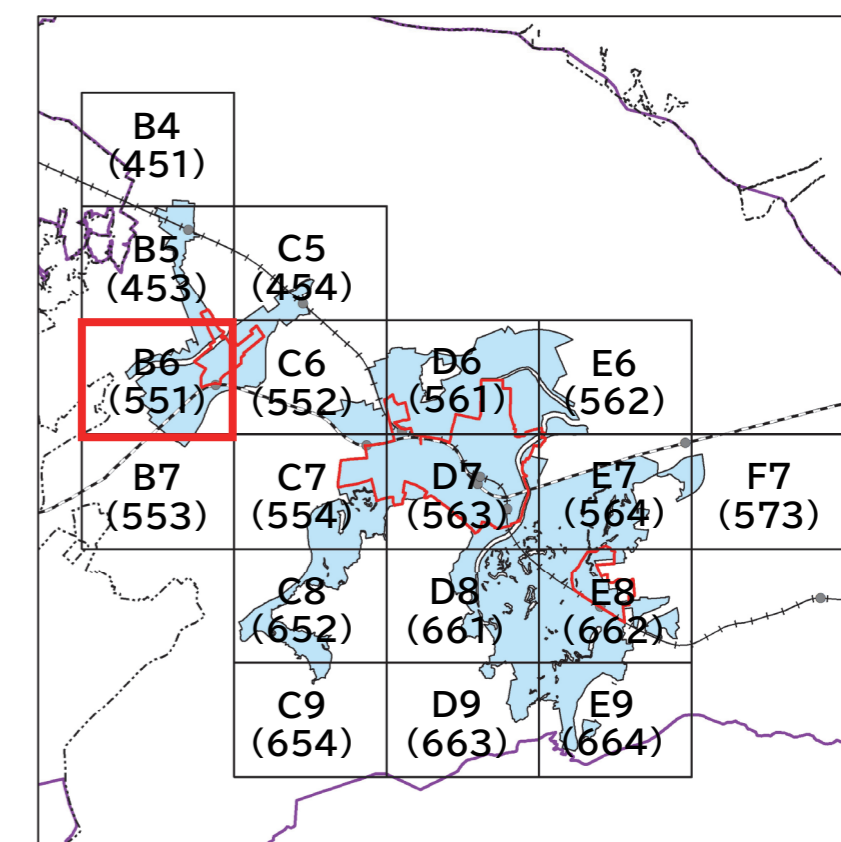

B5  
(453)

凡例

-  都市機能誘導区域
-  都市機能維持ゾーン
-  居住誘導区域
-  行政区域
-  都市計画区域
-  用途地域
-  駅
-  JR
-  近鉄

B5  
(453)

S=1:5,000

B6  
(551)

B6  
(551)

S=1:5,000